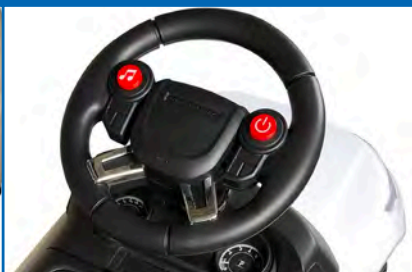

LAND ROVER 正規ライセンス商品 RA-LR-D

個人使用向け

こども用 電動乗用カー ランドローバー ディスカバリー

電動でも、
足けりでも
遊べる!

個性をそのままに。
人気のSUVタイプ
電動乗用カー登場!!

充電式

組立
不要

ロワールブルー

ホワイト

LAND ROVER DISCOVERY

□対象年齢:3歳~ □適応体重:20kg以下

機能

- 足けり&電動の2WAY
- クラクション/ライト点灯
- スライド式足置き

女の子にも
オススメ♪

光る!

電動で
走動する!