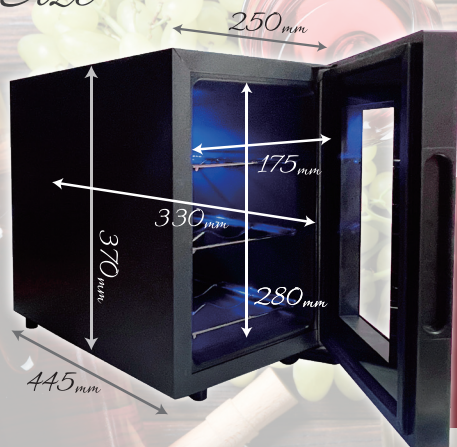

# WINE COOLER 6

ワインクーラー 6本収納

手軽にストックできて美しく魅せるワインクーラー

美味しさを長く楽しむ  
便利でスマートなワインLife。

Size

シンプル・簡単操作  
タッチパネル

温度設定  
12℃~18℃

振動少なく  
ワインを優しく保存  
ペルチェ式

ひとめで分かる  
温度表示・設定  
LEDディスプレイ

庫内を包む青い光  
庫内灯  
ブルーLEDライト

取り出しやすい  
スチールラック  
〔取り外し可能〕

## 製品仕様

本体サイズ (約)W250×D445×H370mm  
本体重量 (約)6.6kg  
庫内サイズ (約)W175×D330×H280mm  
収納本数 6本 ※750mlボトル型ポトルを庫内の棚に収納した場合  
冷却方式 ペルチェ式  
運転音 (約)38dB  
消費電力 20~40W  
設定可能温度 12~18℃  
電源 AC100V 50Hz/60Hz  
主な材質 外表:スチール、強化ガラス、ABS 内装:HIPS 断熱材:EPS  
推奨環境温度 (約)10~25℃  
コード長さ 約1.2m  
セット内容 本体、棚3枚、水受けトレー、AC電源アダプター、取扱説明書/保証書