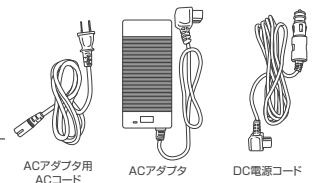

350ml缶
最大 **22** 本

※収納量の目安です。
容器の形状や収納の仕方により
異なります。

どこでも新鮮、いつでも冷たく!

タッチパネル式
ディスプレイ

省エネ&高効率
2モード搭載

持ち運びしやすい
ハンドル付

開けると自動点灯
庫内ライト

製品仕様

セット内容

- 本体 ●ACアダプタ(約45cm) ●ACアダプタ用ACコード(約142cm)
- DC電源コード(約240cm) ●取扱説明書/保証書

ACアダプタ用ACコード ACアダプタ DC電源コード

■各種案内に使用している製品の写真はイメージであり、印刷の都合上実際の色と異なる場合があります。また、外観や仕様、価格等は改良のため予告無く変更することがあります。

お問い合わせ **IKESHO** 株式会社 池商