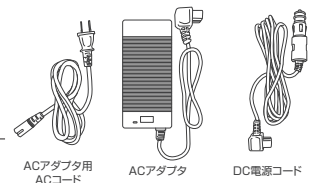

暗い場所でも
使いやすいライト付き

製品仕様

製品型番 RA-CFR26-BE
 カラー ベージュ
 外装サイズ 約(W)315×(D)580×(H)365mm
 重量 約10kg
 定格内容積 冷凍及び冷蔵用定格内容積 26L
 冷凍機の種類 圧縮式
 冷却方式 電動冷却ファン方式
 材質 ABS
 温度設定範囲 -20℃~10℃(周囲温度により変動します)
 温度表示範囲 -40℃~40℃
 定格入力電圧 DC12V/DC24V
 定格入力電流 3.8A(DC12V)/1.9A(DC24V)
 安全ヒューズ 8A
 定格消費電力 40W
 使用環境温度 0℃~40℃
 保存環境温度 0℃~40℃

セット内容

- 本体 ●ACアダプタ(約45cm) ●ACアダプタ用ACコード(約142cm)
- DC電源コード(約240cm) ●取扱説明書/保証書

ACアダプタ用
ACコード

ACアダプタ

DC電源コード

■各種案内に使用している製品の写真はイメージであり、印刷の都合上実際の色と異なる場合があります。また、外観や仕様、価格等は改良のため予告無く変更することがあります。

お問い合わせ **IKESHO** 株式会社 池商